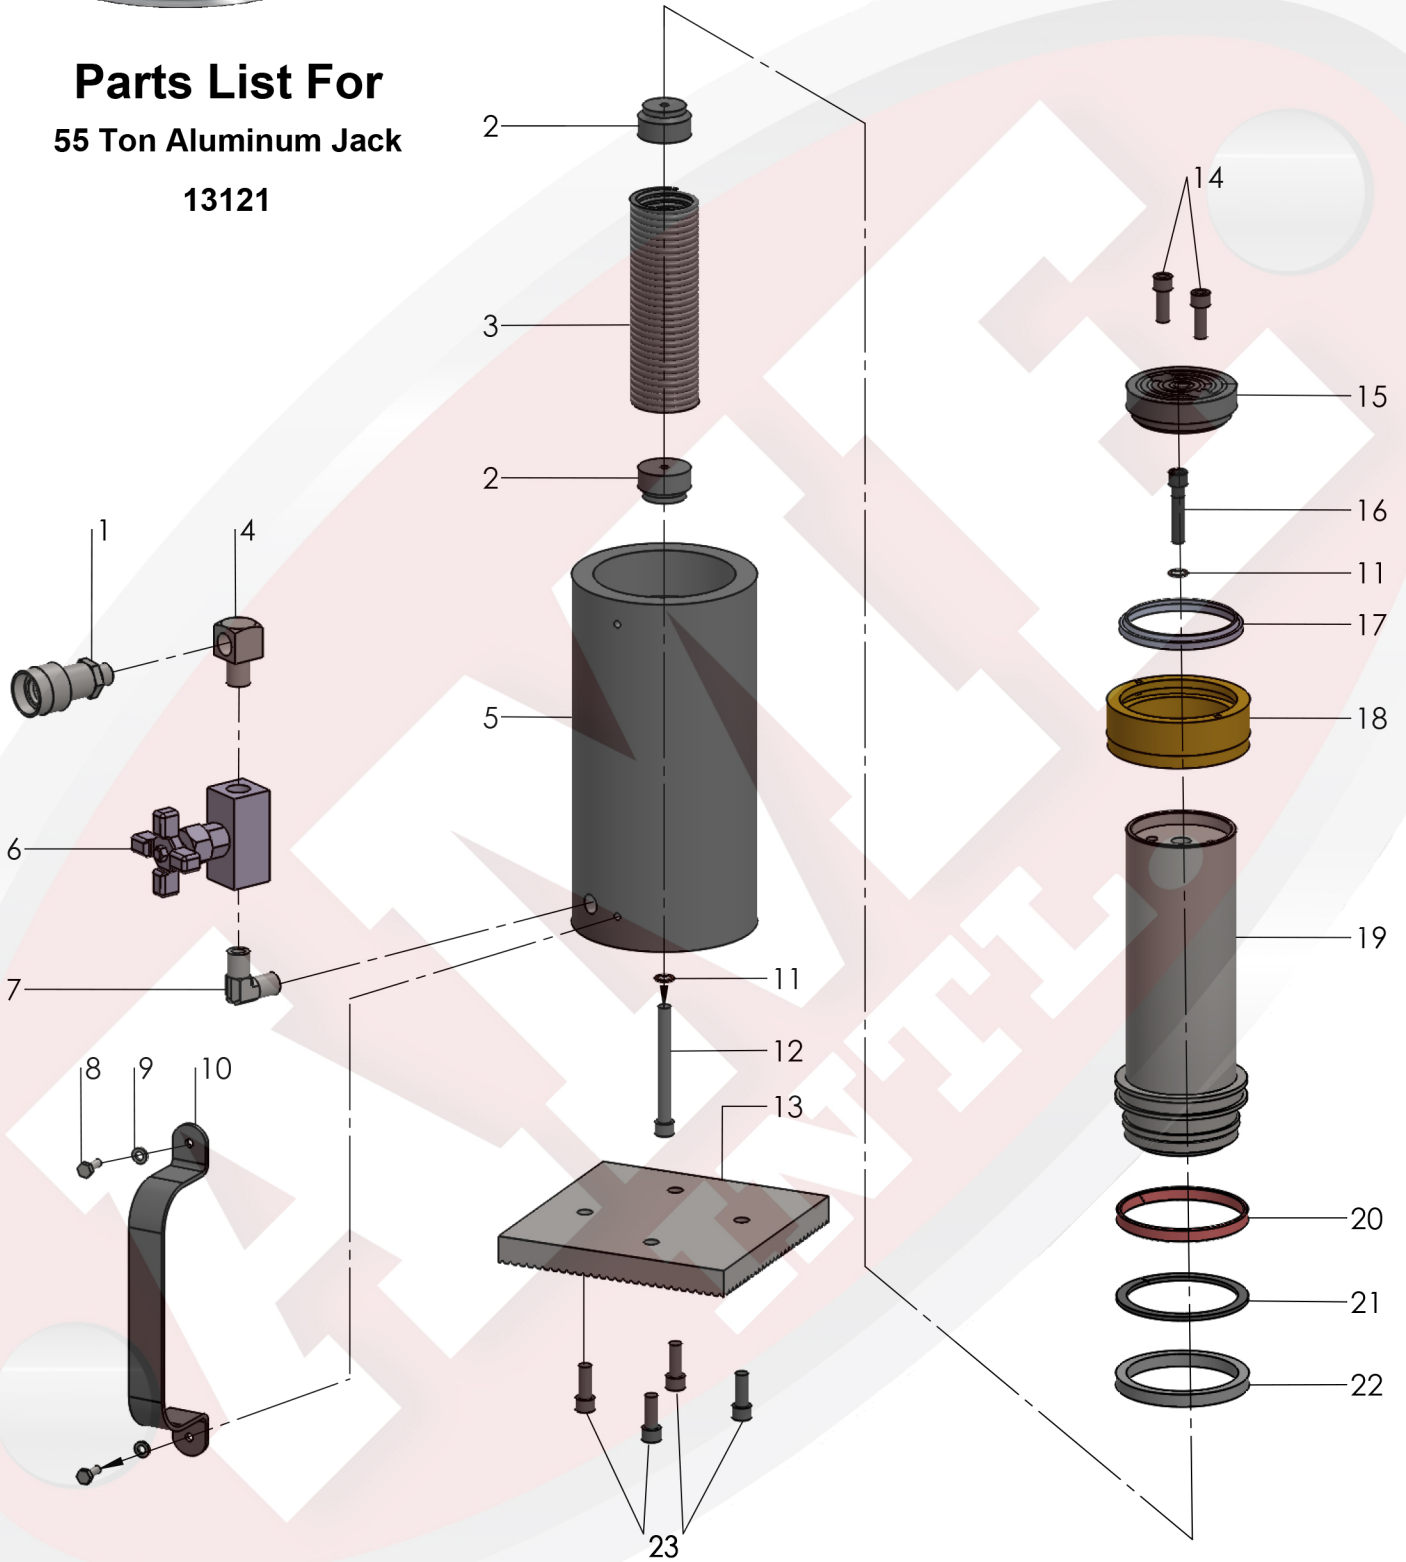

PARTS BREAKDOWN

Parts List For 55 Ton Aluminum Jack 13121

PARTS BREAKDOWN

Parts List For 55 Ton Aluminum Jack 13121

Item	Part No.	Qty	Description
1	16060	1	Coupler
2	13120-002	2	Spring Retainer
3	13120-003	1	Extension Spring
4	13120-004	1	Transfer Connect
5	13120-005	1	Cylinder Body
6	13120-006	1	Needle Valve
7	13120-007	1	Square Connect
8	13000-011	2	Hex. Hd Cap Screw M 12
9	13000-012	2	Lock washer
10	13120-010	1	Handle
11	13000-006	2	Copper Washer
12	13000-009	1	Soc. Hd. Screw 3/8-16 3.5
13	13121-013	1	Base Plate
14	13121-014	2	Machine Screw 3/8-16 3.5
15	13121-015	1	Front Plate
16	13120-016	1	Soc. Hd. Screw 3/8-16 3/4
17	13120-017	1	Wiper
18	13120-018	1	Retainer Nut
19	13120-019	1	Piston
20	13120-020	1	Wear Ring
21	13120-021	1	Back-up Ring
22	13120-022	1	U-Cup
23	13121-023	4	Soc. Hd. Screw 3/8-16 3/4