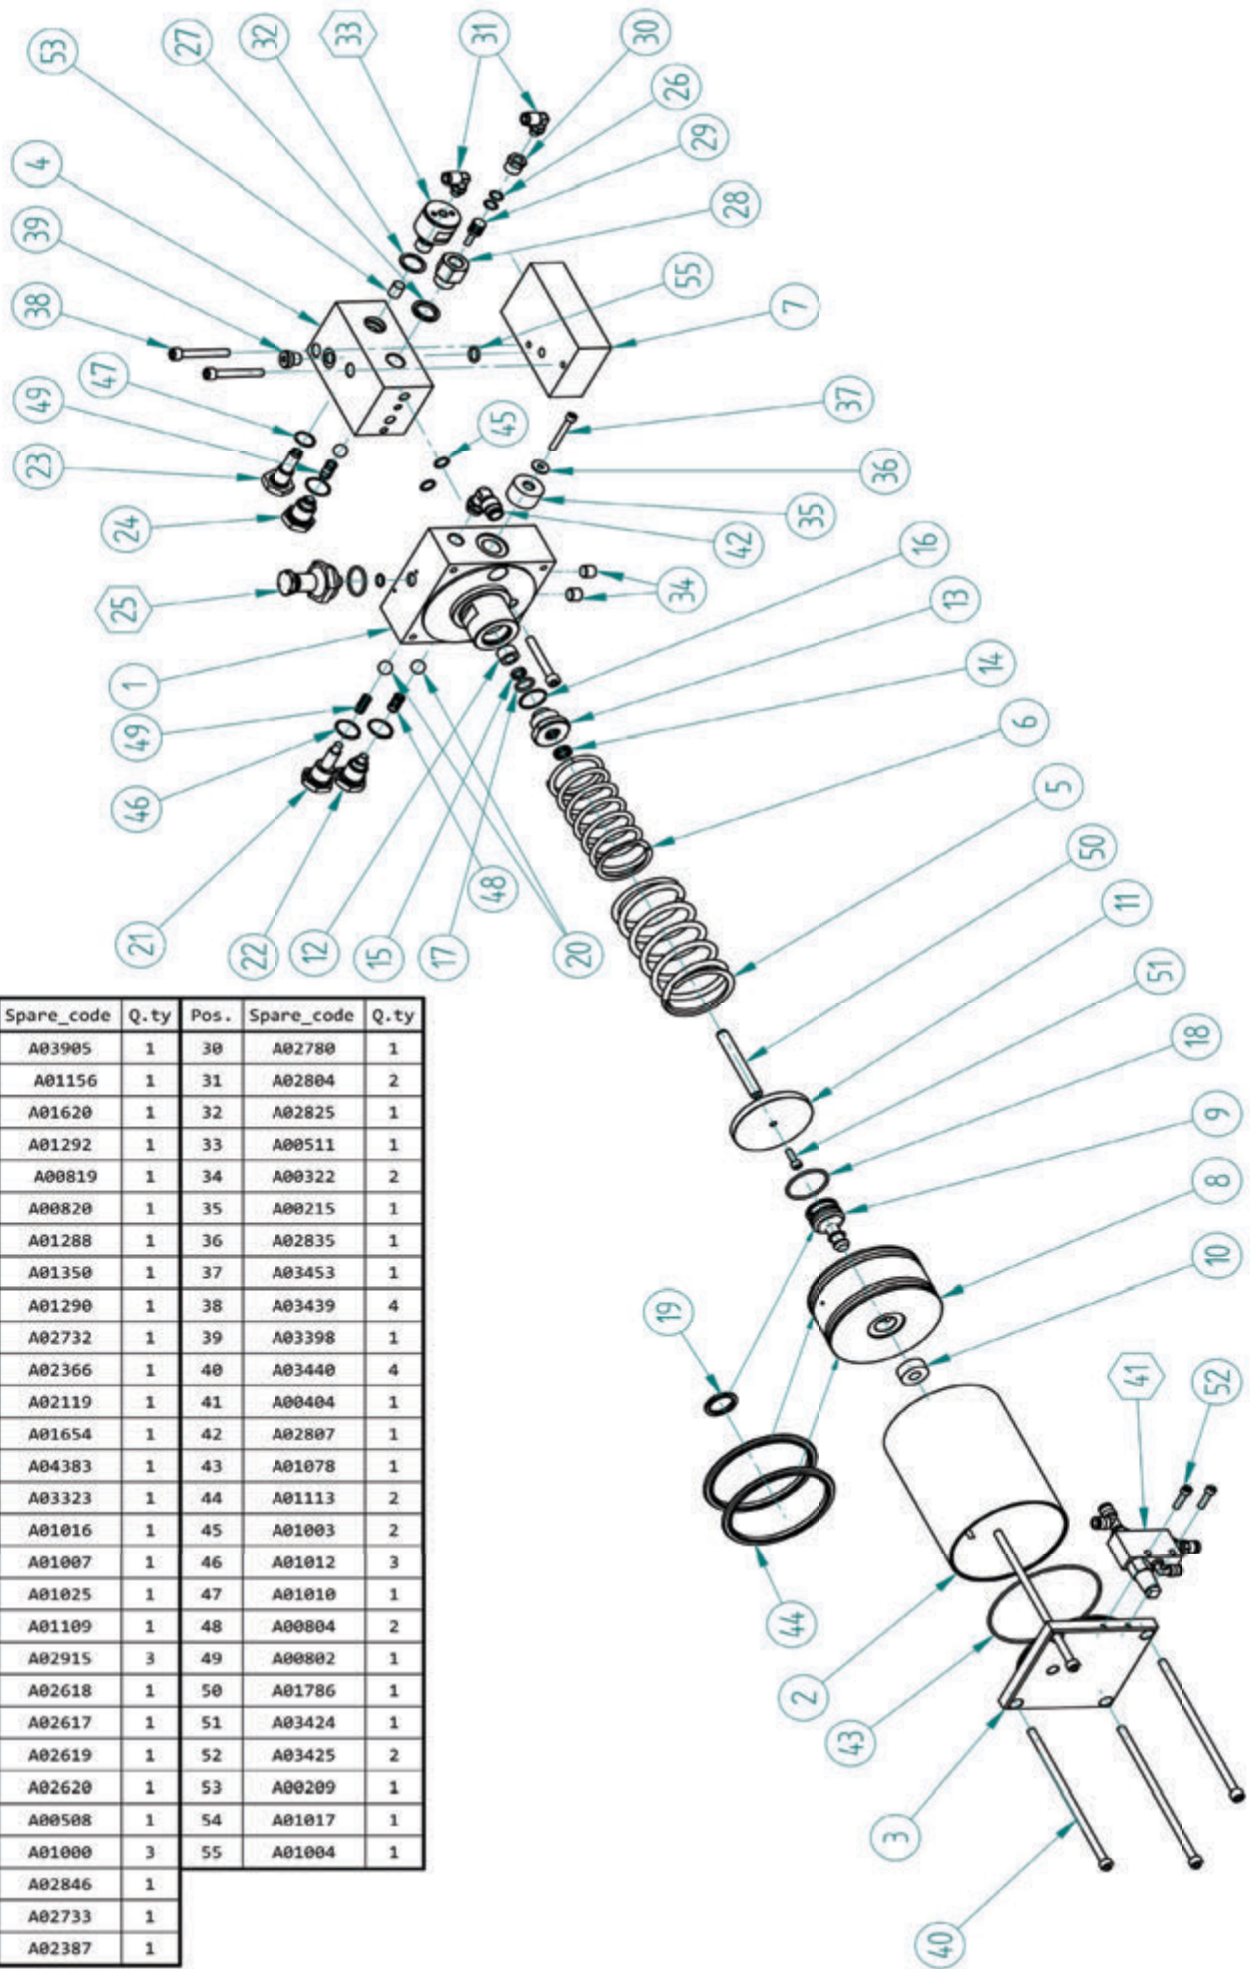

MODEL #91005

Pos.	Spare_code	Q.ty	Pos.	Spare_code	Q.ty
1	A03905	1	30	A02780	1
2	A01156	1	31	A02804	2
3	A01620	1	32	A02825	1
4	A01292	1	33	A00511	1
5	A00819	1	34	A00322	2
6	A00820	1	35	A00215	1
7	A01288	1	36	A02835	1
8	A01350	1	37	A03453	1
9	A01290	1	38	A03439	4
10	A02732	1	39	A03398	1
11	A02366	1	40	A03440	4
12	A02119	1	41	A00404	1
13	A01654	1	42	A02807	1
14	A04383	1	43	A01078	1
15	A03323	1	44	A01113	2
16	A01016	1	45	A01003	2
17	A01007	1	46	A01012	3
18	A01025	1	47	A01010	1
19	A01109	1	48	A00804	2
20	A02915	3	49	A00802	1
21	A02618	1	50	A01786	1
22	A02617	1	51	A03424	1
23	A02619	1	52	A03425	2
24	A02620	1	53	A00209	1
25	A00508	1	54	A01017	1
26	A01000	3	55	A01004	1
27	A02846	1			
28	A02733	1			
29	A02387	1