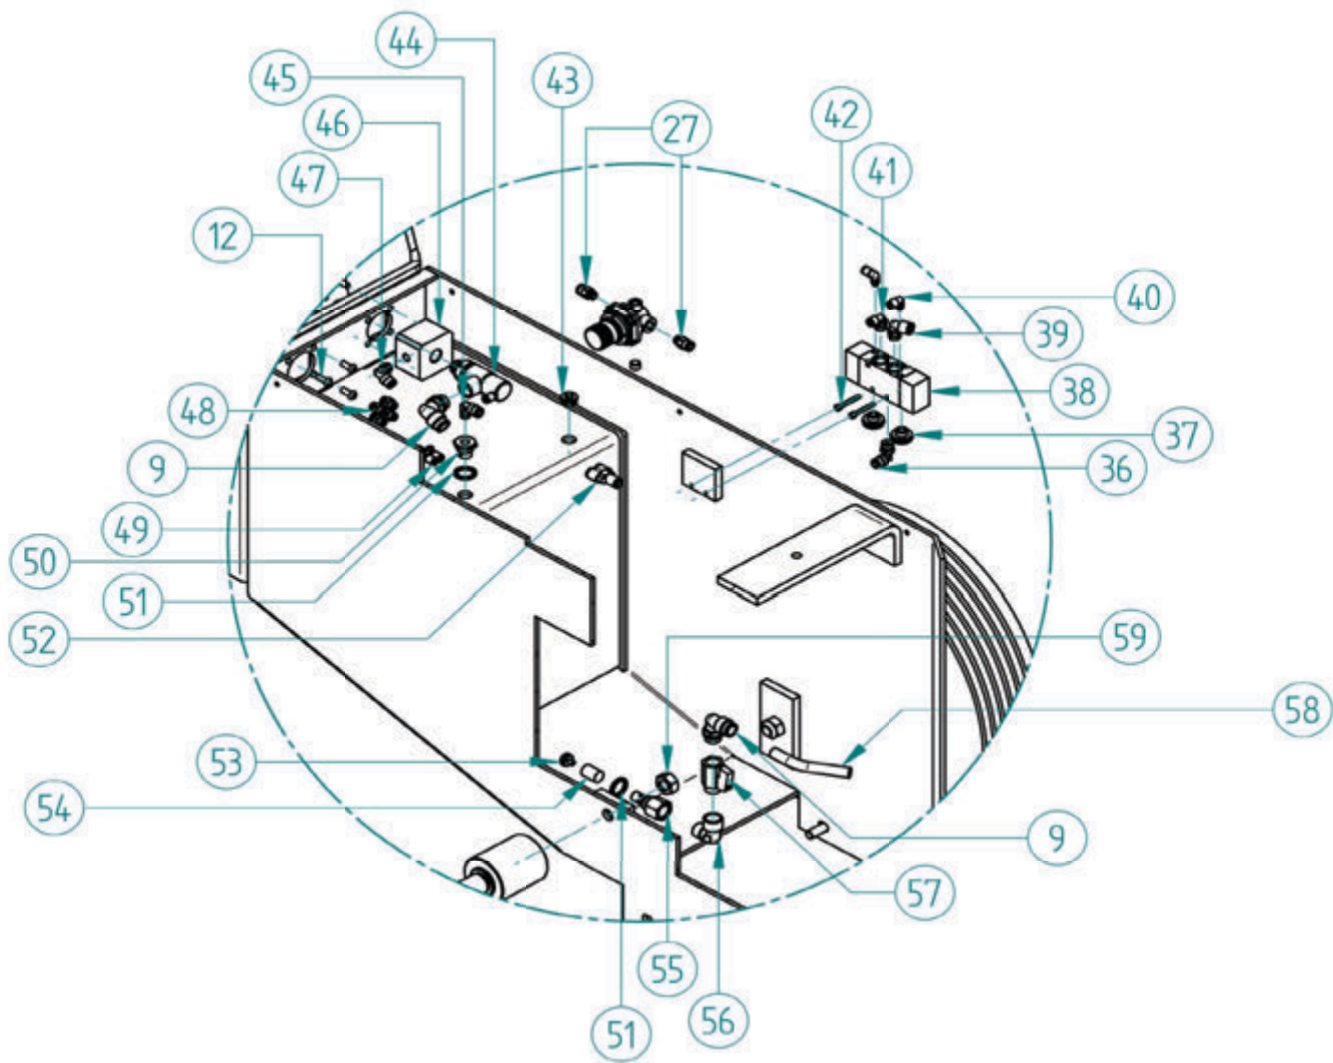

# Parts Breakdown

MAMMUT 150 Ton Jack

ESCO #91005

Model #91005

Pos.	Spare Code	Q. ty	Pos.	Spare Code	Q. ty
1	A03446	2	35	A02822	1
2	A00358	1	36	A02786	1
3	A00999	1	37	A00199	2
4	A02819	1	38	A03515	1
5	A05666	1	39	A02818	1
6	A02776	1	40	A02810	2
7	A02886	1	41	A02808	1
8	A02775	1	42	A03417	2
9	A02807	3	43	A03292	1
10	A00160	1	44	A03508	1
11	A01878	1	45	A02790	1
12	A03479	14	46	A02583	1
13	A02899	6	47	A02794	1
14	A00466	1	48	A02783	4
15	A00395	1	49	A02815	1
16	A03449	2	50	A02206	1
17	A02837	2	51	A02848	2
18	A01869	2	52	A02813	1
19	A00279	2	53	A01748	1
20	A02654	1	54	A00213	1
21	A04604	2	55	A02207	1
22	A02845	2	56	A02778	1
23	A02886	2	57	A03538	1
24	A02259	2	58	A03396	1
25	A03488	4	59	A00280	2
26	A03756	4	60	A00323	1
27	A02792	2			
28	A03520	1			
29	A02018	1			
30	A02270	1			
31	A02217	4			
32	A00994	8			
33	A02741	1			
34	A03423	1			