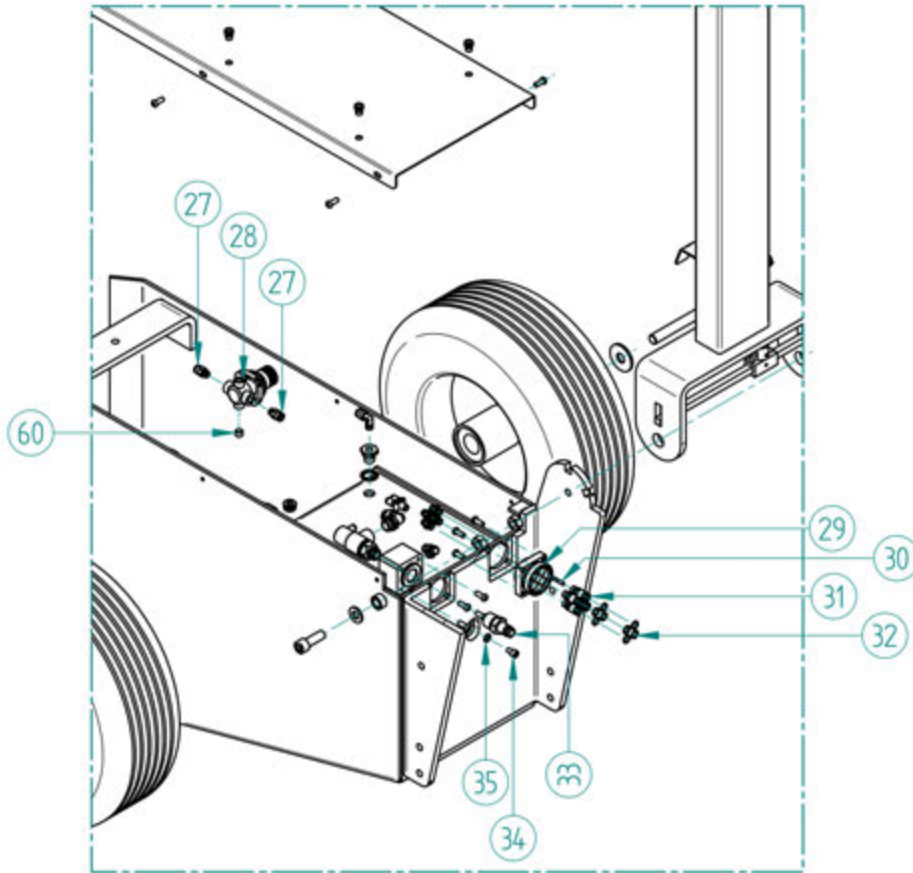

# Parts Breakdown

MAMMUT 150 Ton Jack

ESCO #91005

Model #91005

Pos.	Spare Code	Q. ty	Pos.	Spare Code	Q. ty
1	A03446	2	35	A02822	1
2	A00358	1	36	A02786	1
3	A00999	1	37	A00199	2
4	A02819	1	38	A03515	1
5	A05666	1	39	A02818	1
6	A02776	1	40	A02810	2
7	A02886	1	41	A02808	1
8	A02775	1	42	A03417	2
9	A02807	3	43	A03292	1
10	A00160	1	44	A03508	1
11	A01878	1	45	A02790	1
12	A03479	14	46	A02583	1
13	A02899	6	47	A02794	1
14	A00466	1	48	A02783	4
15	A00395	1	49	A02815	1
16	A03449	2	50	A02206	1
17	A02837	2	51	A02848	2
18	A01869	2	52	A02813	1
19	A00279	2	53	A01748	1
20	A02654	1	54	A00213	1
21	A04604	2	55	A02207	1
22	A02845	2	56	A02778	1
23	A02886	2	57	A03538	1
24	A02259	2	58	A03396	1
25	A03488	4	59	A00280	2
26	A03756	4	60	A00323	1
27	A02792	2			
28	A03520	1			
29	A02018	1			
30	A02270	1			
31	A02217	4			
32	A00994	8			
33	A02741	1			
34	A03423	1			