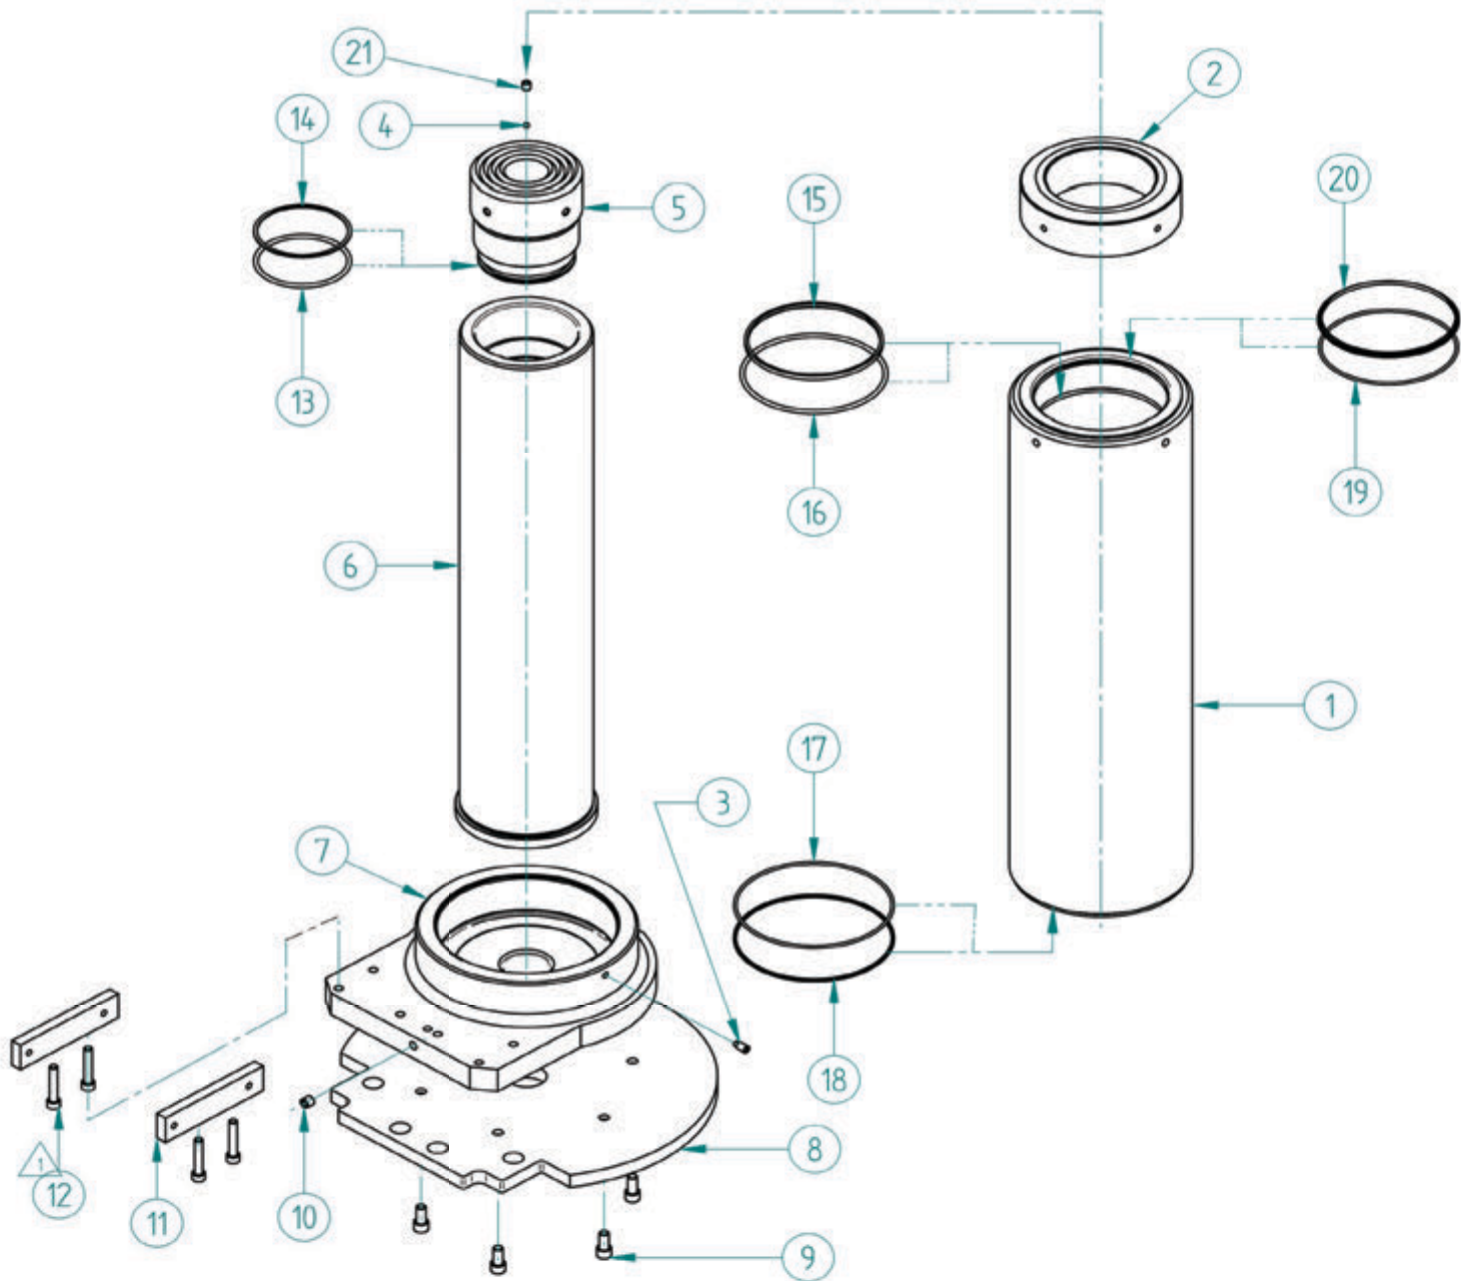

MODEL #91005

Pos.	Spare Code	Q.ty
1	A01228	1
2	A02106	1
3	A00314	1
4	A02912	1
5	A01332	1
6	A01451	1
7	A01144	1
8	A02336	1
9	A03447	6
10	A00322	1
11	A01689	2
12	A03446	4
13	A01072	1
14	A03365	1
15	A03319	1
16	A01093	1
17	A01097	1
18	A03378	1
19	A01092	1
20	A02876	1
21	A00317	1