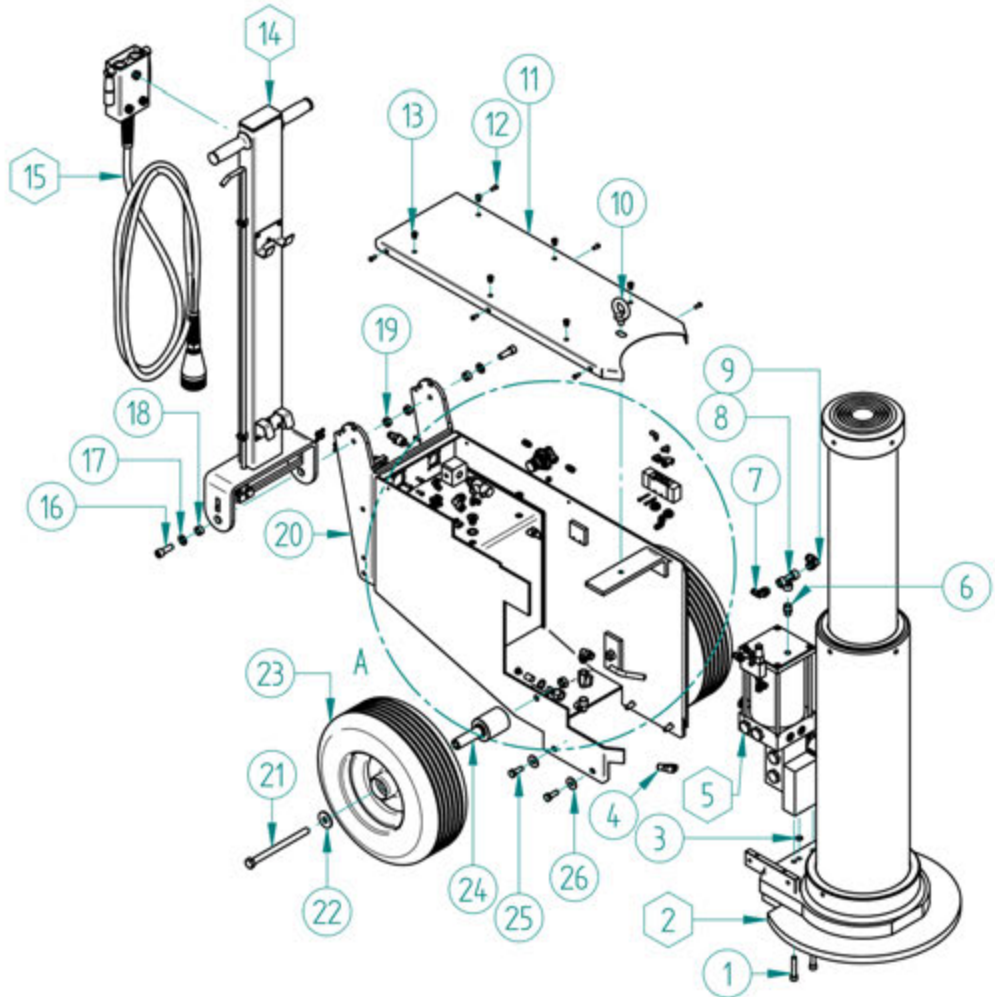

# Parts Breakdown

MAMMUT 150 Ton Jack

ESCO #91005

Model #91005

Pos.	Spare Code	Q. ty	Pos.	Spare Code	Q. ty
1	A03446	2	35	A02822	1
2	A00358	1	36	A02786	1
3	A00999	1	37	A00199	2
4	A02819	1	38	A03515	1
5	A05666	1	39	A02818	1
6	A02776	1	40	A02810	2
7	A02886	1	41	A02808	1
8	A02775	1	42	A03417	2
9	A02807	3	43	A03292	1
10	A00160	1	44	A03508	1
11	A01878	1	45	A02790	1
12	A03479	14	46	A02583	1
13	A02899	6	47	A02794	1
14	A00466	1	48	A02783	4
15	A00395	1	49	A02815	1
16	A03449	2	50	A02206	1
17	A02837	2	51	A02848	2
18	A01869	2	52	A02813	1
19	A00279	2	53	A01748	1
20	A02654	1	54	A00213	1
21	A04604	2	55	A02207	1
22	A02845	2	56	A02778	1
23	A02886	2	57	A03538	1
24	A02259	2	58	A03396	1
25	A03488	4	59	A00280	2
26	A03756	4	60	A00323	1
27	A02792	2			
28	A03520	1			
29	A02018	1			
30	A02270	1			
31	A02217	4			
32	A00994	8			
33	A02741	1			
34	A03423	1			